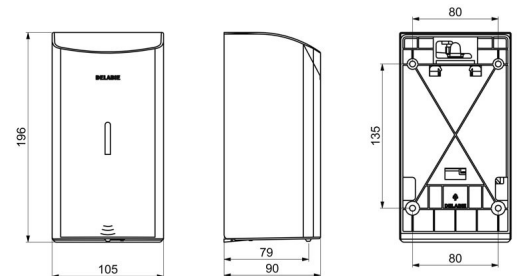

Elektronische verdeler voor vloeibare zeep, muurmodel 0,5 liter

Ref. 512566P

Verdeler voor vloeibare zeep of hydroalcoholische gel

Adviesprijs excl. BTW Benelux 2024 : € 254,00

BESCHRIJVING

Elektronische verdeler voor vloeibare zeep, muurmodel 0,5 liter - Ref. 512566P

Elektronische zeepverdeler, muurmodel.
Verdeler voor vloeibare zeep of hydroalcoholische gel.
Vandalbestendig model met slot en standaard DELABIE sleutel.
Geen manueel contact nodig: automatische detectie van de handen d.m.v. infrarood oog (detectieafstand is regelbaar).
Afdekplaat in bacteriostatisch RVS 304.
Uit één stuk gevormde afdekplaat, voor een gemakkelijk onderhoud en een betere hygiëne.
Besparende doseerpomp: dosis van 0,8 ml (regelbaar tot 7 doses per detectie).
Werking mogelijk in anti-verstopping modus.
Automatische zeepverdeler: stroomtoevoer via 6 meegeleverde batterijen AA - 1,5 V (DC9V) geïntegreerd in het lichaam van de zeepverdeler.
Verklikkerlichtje geeft zwakke batterij aan.
Reservoir met brede opening: gemakkelijk te vullen d.m.v. grote bidons.
Venster voor niveaucontrole.
Uitvoering in glanzend gepolijst RVS 304.
Dikte rvs: 1 mm.
Inhoud: 0,5 liter.
Afmetingen : 90 x 105 x 196 mm.
Voor vloeibare plantaardige zeep met maximale viscositeit: 3 000 mPa.s.
Compatibel met hydro-alcoholische gel.
CE markering.
Automatische zeepdispenser met 30 jaar garantie.

TECHNISCHE EIGENSCHAPPEN

Elektronische verdeler voor vloeibare zeep, muurmodel 0,5 liter - Ref. 512566P

Stroomtoevoer	6 AA batterijen
Technologie	Elektronisch
Hoogte	196 mm
Diepte	90 mm
Breedte	105 mm
Volume	Reservoir 0,5 liter
Dikte	1 mm
Afwerking	Glanzend gepolijst RVS 304

VOORDELEN

Totale hygiëne: geen enkel manueel contact

Comfort: elektronische zeepverdeler