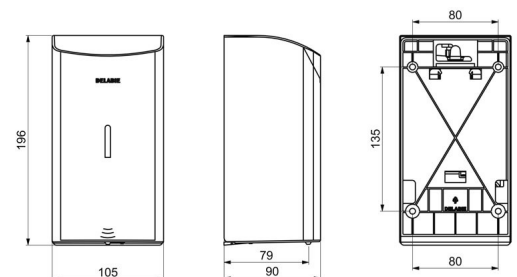

Elektronische verdeler voor vloeibare zeep, muurmodel 0,5 liter

Ref. 512566P

Verdeler voor vloeibare zeep of hydroalcoholische gel

Adviesprijs excl. BTW Benelux 2025 : € 242,00

BESCHRIJVING

Elektronische verdeler voor vloeibare zeep, muurmodel 0,5 liter - Ref. 512566P

Elektronische zeepverdeler, muurmodel.
Verdeler voor vloeibare zeep of hydroalcoholische gel.
Vandalbestendig model met slot en standaard DELABIE sleutel.
Geen manueel contact nodig: automatische detectie van de handen d.m.v. infrarood oog (detectieafstand is regelbaar).
Afdekplaat in bacteriostatisch RVS 304.
Uit één stuk gevormde afdekplaat, voor een gemakkelijk onderhoud en een betere hygiëne.
Besparende doseerpomp: dosis van 0,8 ml (regelbaar tot 7 doses per detectie).
Werking mogelijk in anti-verstopping modus.
Automatische zeepverdeler: stroomtoevoer via 6 meegeleverde batterijen AA - 1,5 V (DC9V) geïntegreerd in het lichaam van de zeepverdeler.
Verklikkerlichtje geeft zwakke batterij aan.
Reservoir met brede opening: gemakkelijk te vullen d.m.v. grote bidons.
Venster voor niveaucontrole.
Uitvoering in glanzend gepolijst RVS 304.
Dikte rvs: 1 mm.
Inhoud: 0,5 liter.
Afmetingen : 90 x 105 x 196 mm.
Voor vloeibare plantaardige zeep met maximale viscositeit: 3 000 mPa.s.
Compatibel met hydro-alcoholische gel.
CE markering.
Automatische zeepdispenser met 30 jaar garantie.

TECHNISCHE EIGENSCHAPPEN

Elektronische verdeler voor vloeibare zeep, muurmodel 0,5 liter - Ref. 512566P

Stroomtoevoer	6 AA batterijen
Technologie	Elektronisch
Hoogte	196 mm
Diepte	90 mm
Breedte	105 mm
Volume	Reservoir 0,5 liter
Dikte	1 mm
Afwerking	Glanzend gepolijst RVS 304

VOORDELEN