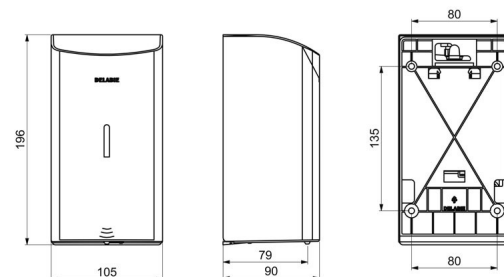

Stroomtoevoer	6 AA batterijen
Technologie	Elektronisch
Hoogte	196 mm
Diepte	90 mm
Breedte	105 mm
Volume	Reservoir 0,5 liter
Dikte	1 mm
Afwerking	Glanzend gepolijst RVS 304

Standaarden

Waarborg

Herstelgarantie