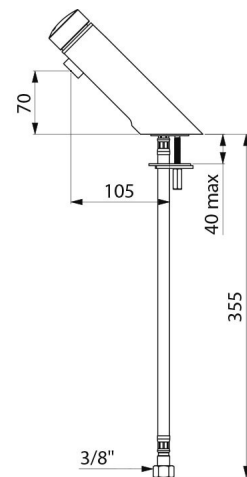

## BESCHRIJVING

TEMPOMIX 3 AB zelfsluitende mengkraan - Ref. 794100AB

Zelfsluitende ééngreepsmengkraan voor wastafel op blad:  
 Soepele bediening.  
 Temperatuurregeling en bediening op de drukknop.  
 Zelfsluiting na ~7 seconden.  
 Debiet ingesteld op 3 l/min bij 3 bar, aanpasbaar tussen 1,4 en 6 l/min.  
 Kalkwerende straalbreker.  
 Lichaam in massief messing verchromd.  
 PEX flexibels F3/8" met filters en terugslagkleppen.  
 Verstevigde bevestiging met 2 rvs staafjes.  
 Regelbare temperatuurbegrenzing.  
 Anti-blokkeerveiligheid AB: het water loopt enkel als de drukknop niet ingedrukt blijft.  
 Geschikt voor personen met beperkte mobiliteit.  
 30 jaar garantie.

## TECHNISCHE EIGENSCHAPPEN

TEMPOMIX 3 AB zelfsluitende mengkraan - Ref. 794100AB

|                       |   |
|-----------------------|---|
| Aansluiting           | F3/8"   |
| Technologie           | Zelfsluitend  |
| Hoogte van de uitloop | 70 mm   |
| Lengte van de uitloop | 105 mm  |
| Debiet                | 3 l/min   |
| Standaarden           |   ACS |
| Waarborg              |    |