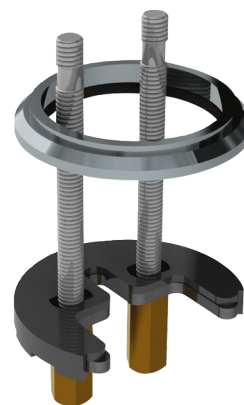

Aanspanset

Ref. 96SEF

Voor sequentiële thermostatische wastafelmengkraan

Adviesprijs excl. BTW Benelux 2024 : € 24,00

BESCHRIJVING

Aanspanset - Ref. 96SEF

Aanspanset voor sequentiële thermostatische wastafelmengkraan.
Aanspanset voor assortimenten H9600 en H9605.
Set met 2 draadstangen L.75 mm.

VOORDELEN

Eenvoudig onderhoud

Voor assortimenten H9600 en H9605

TECHNISCHE EIGENSCHAPPEN

Aanspanset - Ref. 96SEF

Hoogte

75 mm