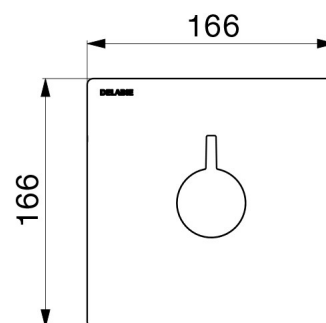

Technologie	SECURITHERM Securitouch, thermostatische sequentiële mengkraan
Hoogte	166 mm
Breedte	166 mm
Debiet	Debiet ingesteld op 9 l/min (enkel mengkraan), 6 l/min bij 3 bar met handdouche
Temperatuurbegrenzing	Ja
Afwerking	Messing verchromd
Standaarden	