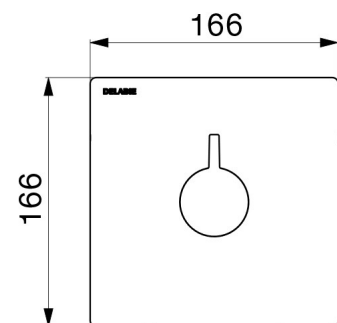

Technologie	SECURITHERM Securitouch, thermostatische sequentiële mengkraan
Hoogte	166 mm
Breedte	166 mm
Debiet	Debiet ingesteld op 9 l/min (enkel mengkraan), 6 l/min bij 3 bar met handdouche
Temperatuurbegrenzing	Ja
Afwerking	Messing verchroomd