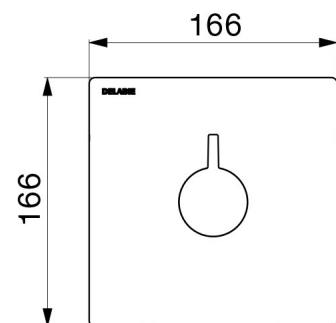

Technologie	SECURITHERM Securitouch, thermostatische sequentiële mengkraan
Hoogte	166 mm
Breedte	166 mm
Debiet	Debiet ingesteld op 9 l/min (enkel mengkraan), 6 l/min bij 3 bar met handdouche
Temperatuurbegrenzing	Ja
Afwerking	Messing verchromd