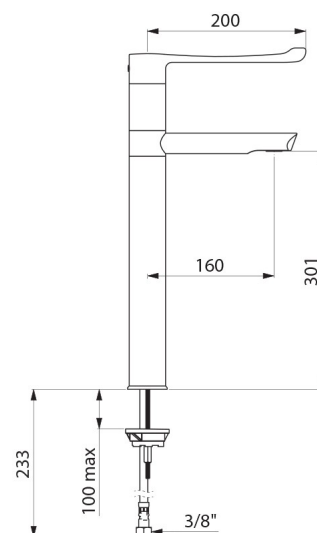

Hoge mechanische spoeltafelmengkraan op blad.
Sequentiële mechanische mengkraan: Openen en sluiten op koud water met bediening over 70°.
Ééngreepsmengkraan met draaibare uitloop H.300 L.160.
Hoge mengkraan met Hygiënische BIOSAFE uitgang geschikt voor het plaatsen van een BIOFIL filter.
Sequentiële keramisch binnenwerk Ø 35 met vooraf ingestelde temperatuurbegrenzing.
Uitloop met gladde binnenkant, met zeer beperkte hoeveelheid stilstaand water.
De snelheid van het water in deze buisjes beperkt bacterievorming.
Een thermische spoeling is eenvoudig uit te voeren zonder demonteren van de greep en zonder afsluiten van de koud watertoevoer.
Lichaam met zeer beperkte hoeveelheid stilstaand water (beperkt bacterievorming).
Debiet beperkt op 5 l/min.
Bediening zonder manueel contact, met hygiënische hendel L.200 mm.
Geleverd met draaiende PEX flexibels F3/8" en filters en terugslagklep op de koud watertoevoer.
Geen enkel risico op terugvloeiing tussen warm en koud water.
Verstevigde bevestiging met 2 rvs staafjes.
Mechanische mengkraan uitermate geschikt voor zorginstellingen, ziekenhuizen en klinieken.
Sequentiële mengkraan geschikt voor mensen met beperkte mobiliteit.
Mengkraan met 30 jaar garantie.

BIOSAFE Sequentiële mechanische mengkraan voor spoeltafel of trog - Ref. 2664T3BEL

Aansluiting	3/8"
Technologie	Sequentiële mecanische mengkraan
Hoogte van de uitloop	300 mm
Lengte van de uitloop	160 mm
Debiet	5 l/min
Temperatuurbegrenzing	Ja
Afwerking	Messing verchromd