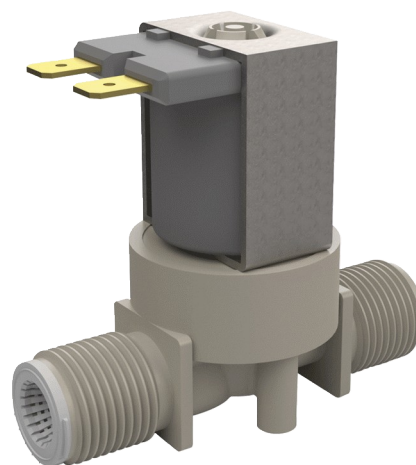

Elektroventiel

Ref. 495612

Voor de gamma's TEMPOMATIC en BINOPTIC wastafel

Adviesprijs excl. BTW Benelux 2024 : € 66,00

BESCHRIJVING

Elektroventiel - Ref. 495612

Elektroventiel met filter.
 Voor producten van gamma's TEMPOMATIC en BINOPTIC wastafel.
 Aansluiting M3/8".
 Werking met stroomtoevoer 12 V.
 Afmetingen: 64 x 50 mm.

VOORDELEN

Gemakkelijk onderhoud

TECHNISCHE EIGENSCHAPPEN

Elektroventiel - Ref. 495612

| | |
|---------------|---|
| Stroomtoevoer | 12 V |
| Aansluiting | M 3/8" |
| Technologie | Elektronisch |
| Hoogte | 50 mm |
| Lengte | 64 mm |
| Standaarden |  |