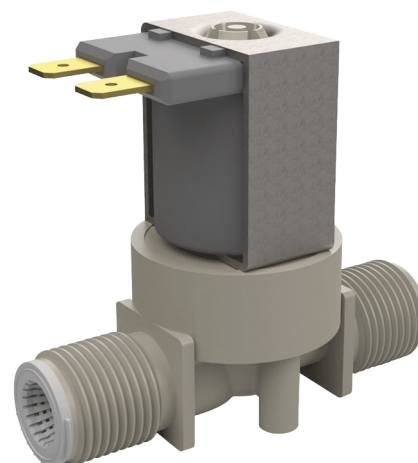

Elektroventiel

Ref. 495612

Voor de gamma's TEMPOMATIC en BINOPTIC wastafel

Adviesprijs excl. BTW Benelux 2025 : € 68,00

BESCHRIJVING

Elektroventiel - Ref. 495612

Elektroventiel met filter.

Voor producten van gamma's TEMPOMATIC en BINOPTIC wastafel.

Aansluiting M3/8".

Werking met stroomtoevoer 12 V.

Afmetingen: 64 x 50 mm.

VOORDELEN

Gemakkelijk onderhoud

TECHNISCHE EIGENSCHAPPEN

Elektroventiel - Ref. 495612

Stroomtoevoer	12 V
Aansluiting	M 3/8"
Technologie	Elektronisch
Hoogte	50 mm
Lengte	64 mm
Standaarden	