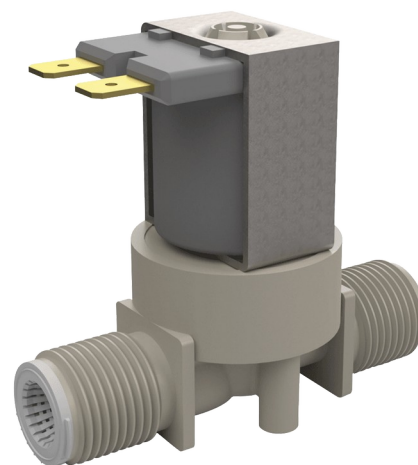

## Elektroventiel

Ref. 495612

Voor de gamma's TEMPOMATIC en BINOPTIC wastafel

Adviesprijs excl. BTW Benelux 2025 : € 68,00

### BESCHRIJVING

Elektroventiel - Ref. 495612

Elektroventiel met filter.  
 Voor producten van gamma's TEMPOMATIC en BINOPTIC wastafel.  
 Aansluiting M3/8".  
 Werking met stroomtoevoer 12 V.  
 Afmetingen: 64 x 50 mm.

### TECHNISCHE EIGENSCHAPPEN

Elektroventiel - Ref. 495612

Stroomtoevoer	12 V
Aansluiting	M 3/8"
Technologie	Elektronisch
Hoogte	50 mm
Lengte	64 mm
Standaarden	