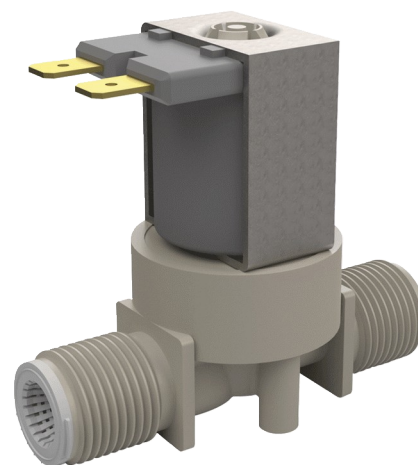

Elektroventiel

Ref. 495612

Voor de gamma's TEMPOMATIC en BINOPTIC wastafel

Adviesprijs excl. BTW Benelux 2024 : € 66,00

BESCHRIJVING

Elektroventiel - Ref. 495612

Elektroventiel met filter.
 Voor producten van gamma's TEMPOMATIC en BINOPTIC wastafel.
 Aansluiting M3/8".
 Werking met stroomtoevoer 12 V.
 Afmetingen: 64 x 50 mm.

VOORDELEN

Gemakkelijk onderhoud

TECHNISCHE EIGENSCHAPPEN

Elektroventiel - Ref. 495612

| | |
|---------------|---|
| Stroomtoevoer | 12 V |
| Aansluiting | M 3/8" |
| Technologie | Elektronisch |
| Hoogte | 50 mm |
| Lengte | 64 mm |
| Standaarden |  |