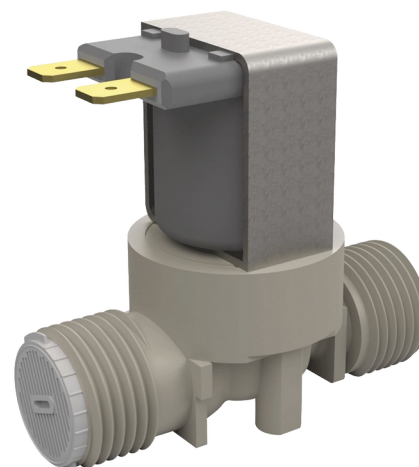

## Elektroventiel

Ref. 495626

Voor het gamma TEMPOMATIC

Adviesprijs excl. BTW Benelux 2025 : € 69,00

### BESCHRIJVING

Elektroventiel - Ref. 495626

Elektroventiel met filter.  
 Voor producten van het gamma TEMPOMATIC.  
 Aansluiting M1/2".  
 Werking met stroomtoevoer 12 V.  
 Afmetingen: 62 x 50 mm.

### TECHNISCHE EIGENSCHAPPEN

Elektroventiel - Ref. 495626

Stroomtoevoer	12 V
Aansluiting	1/2"
Technologie	Elektronisch
Hoogte	50 mm
Lengte	62 mm
Standaarden	