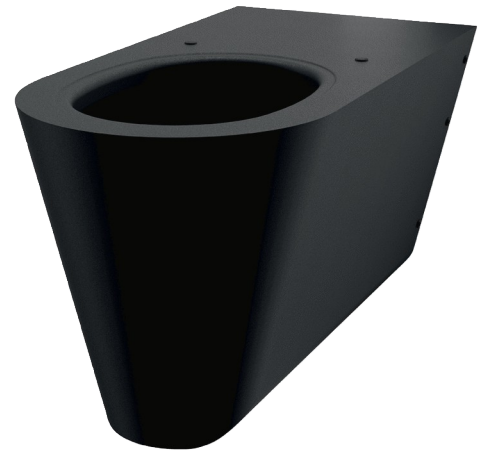

700 S hangtoilet voor mindervaliden

Ref. 110710BK

RVS 304 mat zwart - Voor personen met beperkte mobiliteit

Adviesprijs excl. BTW Benelux 2024 : € 1 896,00

BESCHRIJVING

700 S hangtoilet voor mindervaliden - Ref. 110710BK

Hangtoilet.

Verlengd model 700 mm voor een beter comfort voor personen met beperkte mobiliteit.

Kan geplaatst worden op elk standaard voorwandsysteem, beschikbaar in de markt.

Elegant en strak design.

Bacteriostatisch RVS 304. Dikte rvs: 1,5 mm.

Afwerking in mat zwart Teflon®.

Geperste kom, zonder lasnaden, voor een eenvoudig onderhoud en een betere hygiëne.

Met spoelrand.

Horizontale toevoer Ø 55 mm.

Horizontale afvoer Ø 100 mm.

Waterbesparing: efficiënte werking met 4 liter water of meer.

Toilet met gesloten onderkant.

Voorzien van boorgaten voor het plaatsen van een toiletzitting.

Afdekdopjes in mat zwart rvs worden meegeleverd voor gebruik zonder zitting.

Snel en eenvoudig te plaatsen: monteren via de voorkant dankzij de bevestigingsplaat in rvs.