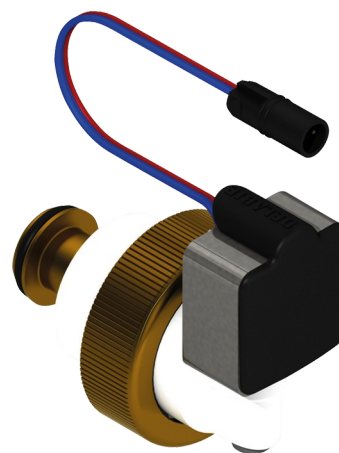

Elektronische module

Ref. 461032

Voor TEMPOMATIC WC dubbele bediening

Adviesprijs excl. BTW Benelux 2024 : € 150,00

BESCHRIJVING

Elektronische module - Ref. 461032

Elektronische module: binnenwerk en elektroventiel.

Dubbele bediening.

Aansluiting: 1" 1/4

Afmetingen: Ø 4

Voor TEMPOMATIC WC dubbele bediening.

VOORDELEN

Dubbele bediening: elektronisch en soepel

Gemakkelijk onderhoud

TECHNISCHE EIGENSCHAPPEN

Elektronische module - Ref. 461032

Aansluiting	1" 1/4
Diameter	Ø 4