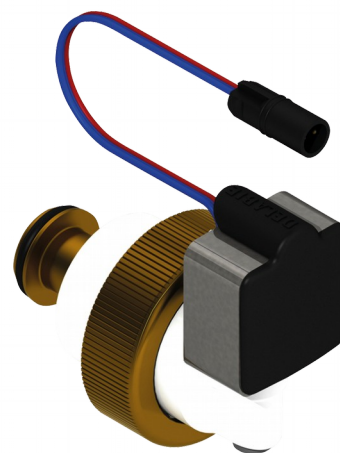

Elektronische module

Ref. 461032

Voor TEMPOMATIC WC dubbele bediening

Adviesprijs excl. BTW Benelux 2024 : € 150,00

BESCHRIJVING

Elektronische module - Ref. 461032

Elektronische module: binnenwerk en elektroventiel.

Dubbele bediening.

Aansluiting: 1" 1/4

Afmetingen: Ø 4

Voor TEMPOMATIC WC dubbele bediening.

VOORDELEN

Dubbele bediening: elektronisch en soepel

Gemakkelijk onderhoud

TECHNISCHE EIGENSCHAPPEN

Elektronische module - Ref. 461032

Aansluiting	1" 1/4
Diameter	Ø 4