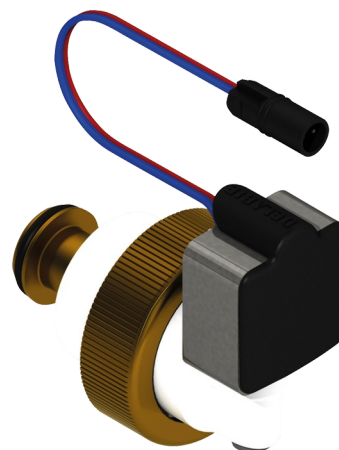

Elektronische module

Ref. 461032

Voor TEMPOMATIC WC dubbele bediening

Adviesprijs excl. BTW Benelux 2024 : € 150,00

BESCHRIJVING

Elektronische module - Ref. 461032

Elektronische module: binnenwerk en elektroventiel.
 Dubbele bediening.
 Aansluiting: 1" 1/4
 Afmetingen: Ø 4
 Voor TEMPOMATIC WC dubbele bediening.

VOORDELEN

Dubbele bediening:
elektronisch en soepel

Gemakkelijk onderhoud

TECHNISCHE EIGENSCHAPPEN

Elektronische module - Ref. 461032

Aansluiting 1" 1/4

Diameter Ø 4