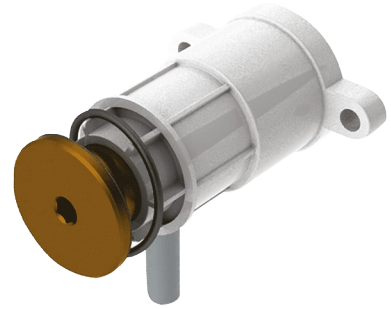

Pompje

Ref. 51058M

Voor zeepverdelers 51058X

Adviesprijs excl. BTW Benelux 2024 : € 60,00

BESCHRIJVING

Pompje - Ref. 51058M

Pompmechanisme.
Pompje voor mechanische zeepverdelers met soepele bediening.
Geschikt voor alle zeepverdelers met referenties 51058...
Afmetingen: 55,4 x 36 mm, Ø 26,5

VOORDELEN

Soepele bediening

Geschikt voor het gamma 51058X

TECHNISCHE EIGENSCHAPPEN

Pompje - Ref. 51058M

Technologie

Mechanisch