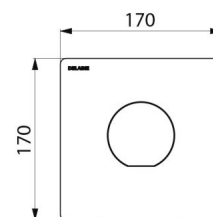

Enkele bediening 6l. Rond design.

Geluidsniveau conform de norm NF EN 12541 klasse II.

Toevoerdiameter: minimum binnen Ø 20 mm.

Basisdebiet: 1 l/sec bij 1 dynamische bar.

Geschikt voor toiletten zonder spoelrand.

## TECHNISCHE EIGENSCHAPPEN

TEMPOFLUX 3 bedieningsplaat voor toilet - Ref. 763041

Aansluiting	F3/4"
Technologie	Zelfsluitend
Hoogte	170 mm
Breedte	170 mm
Afwerking	Verchroomd metaal
Standaarden	
Waarborg	