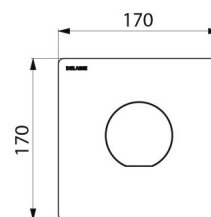

Anti-blokkeersysteem AB

TECHNISCHE EIGENSCHAPPEN

TEMPOFLUX 3 bedieningsplaat voor toilet - Ref. 763041

Aansluiting	F3/4"
Technologie	Zelfsluitend
Hoogte	170 mm
Breedte	170 mm
Afwerking	Verchroomd metaal
Standaarden	
Waarborg	