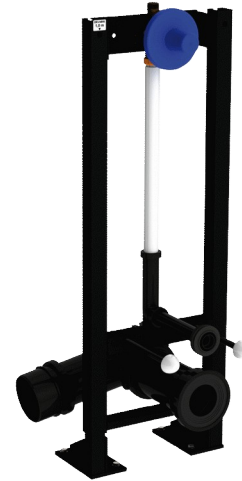

TEMPOFIX 3 zelfdragend voorwandsysteem voor toilet

Ref. 578405DE

Voor TEMPOFLUX 2 zelfsluitende kranen - Afvoer Ø 110

Adviesprijs excl. BTW Benelux 2024 : € 587,00

BESCHRIJVING

TEMPOFIX 3 zelfdragend voorwandsysteem voor toilet - Ref. 578405DE

Zelfdragend voorwandsysteem voor hangtoilet, set 1/2 :

Voorwandsysteem in zwart geëpoxeerd staal.

- Met brede voeten voor op draagvloer.

- Chassishoogte regelbaar tussen 0 en 200 mm (met etiket op 1 m).

- Voor half-dikke volle muren van 30 tot 60 mm.

- Spoelpijp Ø 32 met toevoerdichting Ø 55.

- Afvoerbuis ABS met aansluitmoffen PEHD Ø 110 met dichtingsring, met 2 regelpunten.

Uitgerust met TEMPOFLUX 2 zelfsluitende toiletspoeling:

- Spoelsysteem zonder reservoir: direct aangesloten op het waternet.

Installatie achter wand

TECHNISCHE EIGENSCHAPPEN

TEMPOFIX 3 zelfdragend voorwandsysteem voor toilet - Ref. 578405DE

Aansluiting	3/4"
Technologie	Zelfsluitend
Hoogte	1000 à 1320 mm
Diepte	157 - 177 mm
Breedte	350 mm
Diameter	Afvoer Ø 110
Afwerking	Zwart geëpoxeerd staal
Standaarden	
Waarborg	