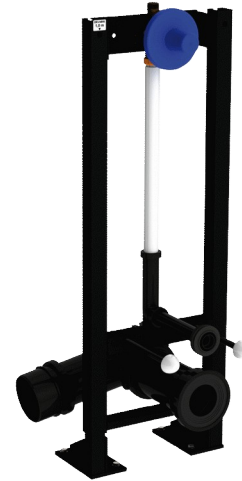

# TEMPOFIX 3 zelfdragend voorwandsysteem voor toilet

Ref. 578405DE

Voor TEMPOFLUX 2 zelfsluitende kranen - Afvoer Ø 110

Adviesprijs excl. BTW Benelux 2024 : € 587,00

## BESCHRIJVING

TEMPOFIX 3 zelfdragend voorwandsysteem voor toilet - Ref. 578405DE

Zelfdragend voorwandsysteem voor hangtoilet, set 1/2 :

Voorwandsysteem in zwart geëpoxideerd staal.

- Met brede voeten voor op draagvloer.

- Chassishoogte regelbaar tussen 0 en 200 mm (met etiket op 1 m).

- Voor half-dikke volle muren van 30 tot 60 mm.

- Spoelpijp Ø 32 met toevoerdichting Ø 55.

- Afvoerbuis ABS met aansluitmoffen PEHD Ø 110 met dichtingsring, met 2 regelpunten.

## TECHNISCHE EIGENSCHAPPEN

TEMPOFIX 3 zelfdragend voorwandsysteem voor toilet - Ref. 578405DE

Aansluiting	3/4"
Technologie	Zelfsluitend
Hoogte	1000 à 1320 mm
Diepte	157 - 177 mm
Breedte	350 mm
Diameter	Afvoer Ø 110
Afwerking	Zwart geëpoxideerd staal
Standaarden	
Waarborg	