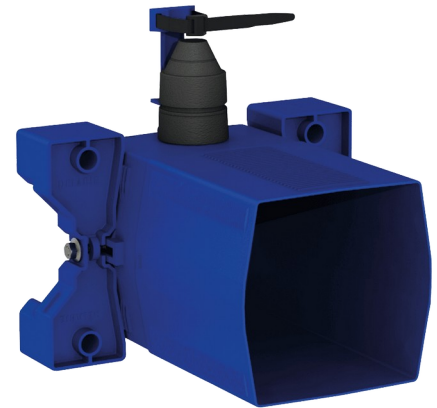

# Waterdichte inbouwdoos voor TEMPOFLUX 3 WC

Ref. 763BOX

Voor zelfsluitende WC kranen - Set 1/2

Adviesprijs excl. BTW Benelux 2025 : € 178,00

## BESCHRIJVING

Waterdichte inbouwdoos voor TEMPOFLUX 3 WC - Ref. 763BOX

Waterdichte inbouwdoos, set 1/2 :  
 Spoelsysteem zonder reservoir: direct aangesloten op het waternet.  
 Geschikt voor zelfsluitende WC kranen.  
 Kraag met dichtingsring.  
 Hydraulische aansluiting langs de buitenkant en onderhoud langs de voorkant.  
 Moduleerbare installatie (rails, volle muur, paneel).  
 Geschikt voor muren van 10 tot 120 mm (rekening houdend met de minimum inbouwdiepte van 93 mm).  
 Aansluitbaar op standaard toevoerleidingen of "pijp in pijp".  
 Stopkraan en debietregeling, filter en elektroventiel geïntegreerd en toegankelijk langs de voorkant.  
 Luchtsnuiver ingebouwd in de inbouwdoos.  
 veilige spoeling van het waternet, zonder gevoelig onderdeel.  
 Uitgang met dichting voor PVC buis Ø26/32.  
 30 jaar garantie.  
 Te bestellen met de bedieningsplaten referentie 763000, 763040, 763041 of 763030.

## VOORDELEN

-  Gemakkelijke plaatsing
-  100% waterdichte inbouwdoos
-  Aanpasbaar aan de wanddikte

## TECHNISCHE EIGENSCHAPPEN

Waterdichte inbouwdoos voor TEMPOFLUX 3 WC - Ref. 763BOX

Aansluiting	F3/4"
Technologie	Zelfsluitend
Hoogte	150 mm
Diepte	93 à 190 mm
Breedte	225 mm
Standaarden	 
Waarborg	