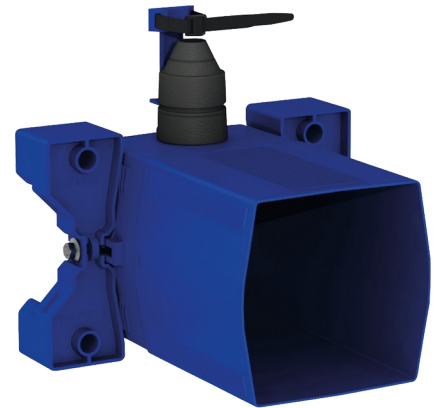

Waterdichte inbouwdoos voor TEMPOFLUX 3 WC

Ref. 763BOX

Voor zelfsluitende WC kranen - Set 1/2

Adviesprijs excl. BTW Benelux 2025 : € 178,00

BESCHRIJVING

Waterdichte inbouwdoos voor TEMPOFLUX 3 WC - Ref. 763BOX

Waterdichte inbouwdoos, set 1/2 :
 Spoelsysteem zonder reservoir: direct aangesloten op het waternet.
 Geschikt voor zelfsluitende WC kranen.
 Kraag met dichtingsring.
 Hydraulische aansluiting langs de buitenkant en onderhoud langs de voorkant.
 Moduleerbare installatie (rails, volle muur, paneel).
 Geschikt voor muren van 10 tot 120 mm (rekening houdend met de minimum inbouwdiepte van 93 mm).
 Aansluitbaar op standaard toevoerleidingen of "pijp in pijp".
 Stopkraan en debietregeling, filter en elektroventiel geïntegreerd en toegankelijk langs de voorkant.
 Luchtsnuiver ingebouwd in de inbouwdoos.
 veilige spoeling van het waternet, zonder gevoelig onderdeel.
 Uitgang met dichting voor PVC buis Ø26/32.
 30 jaar garantie.
 Te bestellen met de bedieningsplaten referentie 763000, 763040, 763041 of 763030.

VOORDELEN

Gemakkelijke plaatsing

100% waterdichte inbouwdoos

Aanpasbaar aan de wanddikte

TECHNISCHE EIGENSCHAPPEN

Waterdichte inbouwdoos voor TEMPOFLUX 3 WC - Ref. 763BOX

Aansluiting	F3/4"
Technologie	Zelfsluitend
Hoogte	150 mm
Diepte	93 à 190 mm
Breedte	225 mm
Standaarden	 
Waarborg	