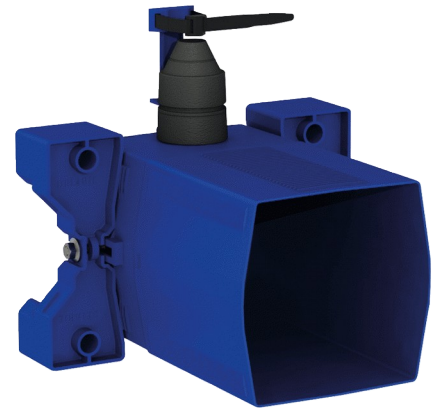

Waterdichte inbouwdoos voor TEMPOFLUX 3 WC

Ref. 763BOX

Voor zelfsluitende WC kranen - Set 1/2

Adviesprijs excl. BTW Benelux 2024 : € 173,00

BESCHRIJVING

Waterdichte inbouwdoos voor TEMPOFLUX 3 WC - Ref. 763BOX

Waterdichte inbouwdoos, set 1/2 :
 Spoelsysteem zonder reservoir: direct aangesloten op het waternet.
 Geschikt voor zelfsluitende WC kranen.
 Kraag met dichtingsring.
 Hydraulische aansluiting langs de buitenkant en onderhoud langs de voorkant.
 Moduleerbare installatie (rails, volle muur, paneel).
 Geschikt voor muren van 10 tot 120 mm (rekening houdend met de minimum inbouwdiepte van 93 mm).
 Aansluitbaar op standaard toevoerleidingen of "pijp in pijp".
 Stopkraan en debietregeling, filter en elektroventiel geïntegreerd en toegankelijk langs de voorkant.
 Luchtsnuiver ingebouwd in de inbouwdoos.
 veilige spoeling van het waternet, zonder gevoelig onderdeel.
 Uitgang met dichting voor PVC buis Ø26/32.
 30 jaar garantie.
 Te bestellen met de bedieningsplaten referentie 763000, 763040, 763041 of 763030.

VOORDELEN

-  Gemakkelijke plaatsing
-  100% waterdichte inbouwdoos
-  Aanpasbaar aan de wanddikte

TECHNISCHE EIGENSCHAPPEN

Waterdichte inbouwdoos voor TEMPOFLUX 3 WC - Ref. 763BOX

Aansluiting	F3/4"
Technologie	Zelfsluitend
Hoogte	150 mm
Diepte	93 à 190 mm
Breedte	225 mm
Standaarden	 
Waarborg	