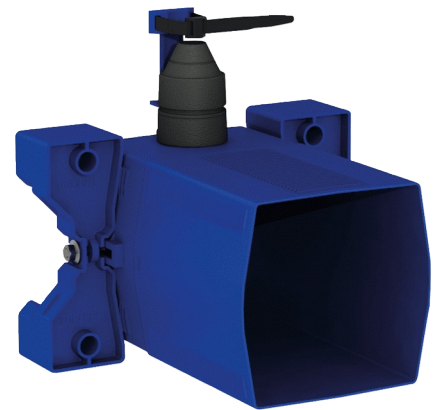

Waterdichte inbouwdoos voor TEMPOFLUX 3 WC

Ref. 763BOX

Voor zelfsluitende WC kranen - Set 1/2

Adviesprijs excl. BTW Benelux 2024 : € 173,00

BESCHRIJVING

Waterdichte inbouwdoos voor TEMPOFLUX 3 WC - Ref. 763BOX

Waterdichte inbouwdoos, set 1/2 :
 Spoelsysteem zonder reservoir: direct aangesloten op het waternet.
 Geschikt voor zelfsluitende WC kranen.
 Kraag met dichtingsring.
 Hydraulische aansluiting langs de buitenkant en onderhoud langs de voorkant.
 Moduleerbare installatie (rails, volle muur, paneel).
 Geschikt voor muren van 10 tot 120 mm (rekening houdend met de minimum inbouwdiepte van 93 mm).
 Aansluitbaar op standaard toevoerleidingen of "pijp in pijp".
 Stopkraan en debietregeling, filter en elektroventiel geïntegreerd en toegankelijk langs de voorkant.
 Luchtsnuiver ingebouwd in de inbouwdoos.
 veilige spoeling van het waternet, zonder gevoelig onderdeel.
 Uitgang met dichting voor PVC buis Ø26/32.
 30 jaar garantie.
 Te bestellen met de bedieningsplaten referentie 763000, 763040, 763041 of 763030.

VOORDELEN

-  Gemakkelijke plaatsing
-  100% waterdichte inbouwdoos
-  Aanpasbaar aan de wanddikte

TECHNISCHE EIGENSCHAPPEN

Waterdichte inbouwdoos voor TEMPOFLUX 3 WC - Ref. 763BOX

Aansluiting	F3/4"
Technologie	Zelfsluitend
Hoogte	150 mm
Diepte	93 à 190 mm
Breedte	225 mm
Standaarden	 
Waarborg	