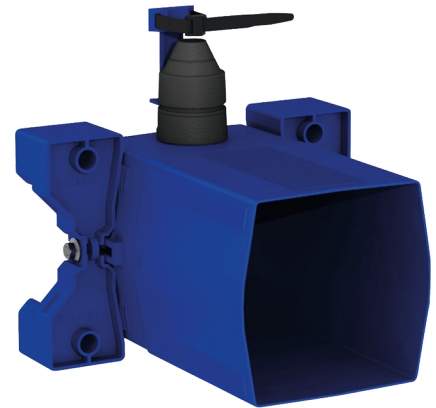

# Waterdichte inbouwdoos voor TEMPOFLUX 3 WC

Ref. 763BOX

Voor zelfsluitende WC kranen - Set 1/2

Adviesprijs excl. BTW Benelux 2025 : € 178,00

## BESCHRIJVING

Waterdichte inbouwdoos voor TEMPOFLUX 3 WC - Ref. 763BOX

Waterdichte inbouwdoos, set 1/2 :  
 Spoelsysteem zonder reservoir: direct aangesloten op het waternet.  
 Geschikt voor zelfsluitende WC kranen.  
 Kraag met dichtingsring.  
 Hydraulische aansluiting langs de buitenkant en onderhoud langs de voorkant.  
 Moduleerbare installatie (rails, volle muur, paneel).  
 Geschikt voor muren van 10 tot 120 mm (rekening houdend met de minimum inbouwdiepte van 93 mm).  
 Aansluitbaar op standaard toevoerleidingen of "pijp in pijp".  
 Stopkraan en debietregeling, filter en elektroventiel geïntegreerd en toegankelijk langs de voorkant.  
 Luchtsnuiver ingebouwd in de inbouwdoos.  
 veilige spoeling van het waternet, zonder gevoelig onderdeel.  
 Uitgang met dichting voor PVC buis Ø26/32.  
 30 jaar garantie.  
 Te bestellen met de bedieningsplaten referentie 763000, 763040, 763041 of 763030.

## VOORDELEN

-  Gemakkelijke plaatsing
-  100% waterdichte inbouwdoos
-  Aanpasbaar aan de wanddikte

## TECHNISCHE EIGENSCHAPPEN

Waterdichte inbouwdoos voor TEMPOFLUX 3 WC - Ref. 763BOX

Aansluiting	F3/4"
Technologie	Zelfsluitend
Hoogte	150 mm
Diepte	93 à 190 mm
Breedte	225 mm
Standaarden	 
Waarborg	