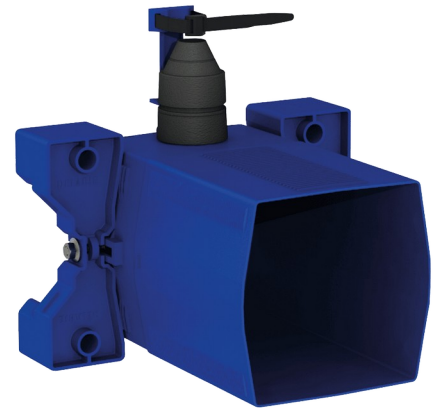

Waterdichte inbouwdoos voor TEMPOFLUX 3 WC

Ref. 763BOX

Voor zelfsluitende WC kranen - Set 1/2

Adviesprijs excl. BTW Benelux 2025 : € 178,00

BESCHRIJVING

Waterdichte inbouwdoos voor TEMPOFLUX 3 WC - Ref. 763BOX

Waterdichte inbouwdoos, set 1/2 :
 Spoelsysteem zonder reservoir: direct aangesloten op het waternet.
 Geschikt voor zelfsluitende WC kranen.
 Kraag met dichtingsring.
 Hydraulische aansluiting langs de buitenkant en onderhoud langs de voorkant.
 Moduleerbare installatie (rails, volle muur, paneel).
 Geschikt voor muren van 10 tot 120 mm (rekening houdend met de minimum inbouwdiepte van 93 mm).
 Aansluitbaar op standaard toevoerleidingen of "pijp in pijp".
 Stopkraan en debietregeling, filter en elektroventiel geïntegreerd en toegankelijk langs de voorkant.
 Luchtsnuiver ingebouwd in de inbouwdoos.
 veilige spoeling van het waternet, zonder gevoelig onderdeel.
 Uitgang met dichting voor PVC buis Ø26/32.
 30 jaar garantie.
 Te bestellen met de bedieningsplaten referentie 763000, 763040, 763041 of 763030.

VOORDELEN

-  Gemakkelijke plaatsing
-  100% waterdichte inbouwdoos
-  Aanpasbaar aan de wanddikte

TECHNISCHE EIGENSCHAPPEN

Waterdichte inbouwdoos voor TEMPOFLUX 3 WC - Ref. 763BOX

Aansluiting	F3/4"
Technologie	Zelfsluitend
Hoogte	150 mm
Diepte	93 à 190 mm
Breedte	225 mm
Standaarden	 
Waarborg	