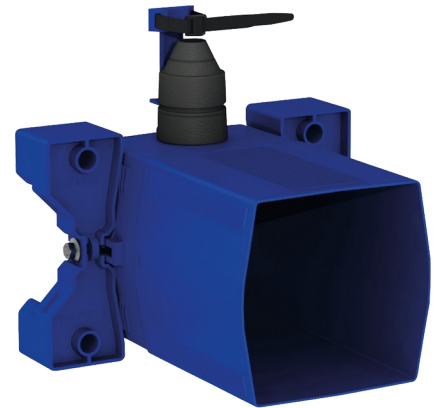

Waterdichte inbouwdoos voor TEMPOFLUX 3 WC

Ref. 763BOX

Voor zelfsluitende WC kranen - Set 1/2

Adviesprijs excl. BTW Benelux 2024 : € 173,00

BESCHRIJVING

Waterdichte inbouwdoos voor TEMPOFLUX 3 WC - Ref. 763BOX

Waterdichte inbouwdoos, set 1/2 :
 Spoelsysteem zonder reservoir: direct aangesloten op het waternet.
 Geschikt voor zelfsluitende WC kranen.
 Kraag met dichtingsring.
 Hydraulische aansluiting langs de buitenkant en onderhoud langs de voorkant.
 Moduleerbare installatie (rails, volle muur, paneel).
 Geschikt voor muren van 10 tot 120 mm (rekening houdend met de minimum inbouwdiepte van 93 mm).
 Aansluitbaar op standaard toevoerleidingen of "pijp in pijp".
 Stopkraan en debietregeling, filter en elektroventiel geïntegreerd en toegankelijk langs de voorkant.
 Luchtsnuiver ingebouwd in de inbouwdoos.
 veilige spoeling van het waternet, zonder gevoelig onderdeel.
 Uitgang met dichting voor PVC buis Ø26/32.
 30 jaar garantie.
 Te bestellen met de bedieningsplaten referentie 763000, 763040, 763041 of 763030.

VOORDELEN

-  Gemakkelijke plaatsing
-  100% waterdichte inbouwdoos
-  Aanpasbaar aan de wanddikte

TECHNISCHE EIGENSCHAPPEN

Waterdichte inbouwdoos voor TEMPOFLUX 3 WC - Ref. 763BOX

Aansluiting	F3/4"
Technologie	Zelfsluitend
Hoogte	150 mm
Diepte	93 à 190 mm
Breedte	225 mm
Standaarden	 
Waarborg	