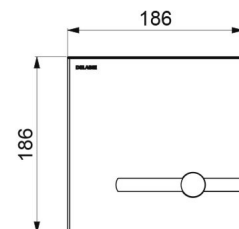

Stroomtoevoer	Netspanning 230/6 V
Aansluiting	F3/4"
Technologie	Elektronisch en zelfsluitend
Lengte	186 mm
Breedte	186 mm
Afwerking	Mat rvs
Standaarden	 

Waarborg

Herstelgarantie