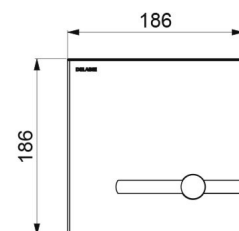

Stroomtoevoer	Netspanning 230/6 V
Aansluiting	F3/4"
Technologie	Elektronisch en zelfsluitend
Lengte	186 mm
Breedte	186 mm
Afwerking	Mat rvs
Standaarden	 

Waarborg

Herstelgarantie