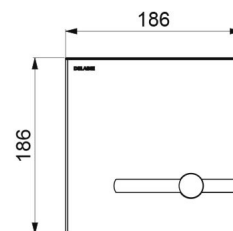

Stroomtoevoer	Netspanning 230/6 V
Aansluiting	F3/4"
Technologie	Elektronisch en zelfsluitend
Lengte	186 mm
Breedte	186 mm
Afwerking	Mat rvs
Standaarden	 

Waarborg

Herstelgarantie