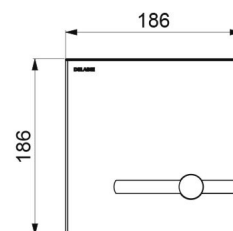

Directe spoeling: geen stilstaand water

Gevraagde of automatische spoeling

Stroomtoevoer op netspanning 230/6 V

TECHNISCHE EIGENSCHAPPEN

TEMPOMATIC bedieningsplaat voor WC - Ref. 464000

Stroomtoevoer	Netspanning 230/6 V
Aansluiting	F3/4"
Technologie	Elektronisch en zelfsluitend
Lengte	186 mm
Breedte	186 mm
Afwerking	Mat rvs
Standaarden	 