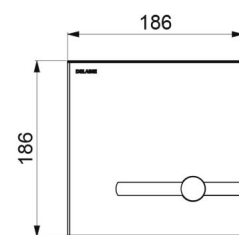

TEMPOMATIC bedieningsplaat voor WC - Ref. 464006

Stroomtoevoer	6 V batterijen
Aansluiting	F3/4"
Technologie	Elektronisch en zelfsluitend
Lengte	186 mm
Breedte	186 mm
Afwerking	Mat gepolijst rvs
Standaarden	 