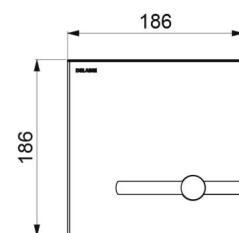

| | |
|---------------|---|
| Stroomtoevoer | 6 V batterijen |
| Aansluiting | F3/4" |
| Technologie | Elektronisch en zelfsluitend |
| Lengte | 186 mm |
| Breedte | 186 mm |
| Afwerking | Mat gepolijst rvs |
| Standaarden |   |