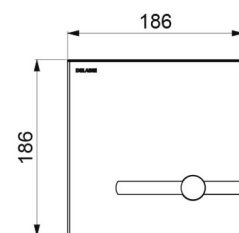

Stroomtoevoer	6 V batterijen
Aansluiting	F3/4"
Technologie	Elektronisch en zelfsluitend
Lengte	186 mm
Breedte	186 mm
Afwerking	Mat gepolijst rvs
Standaarden	 

Waarborg

Herstelgarantie