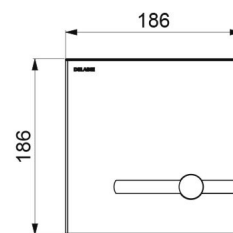

### TEMPOMATIC bedieningsplaat voor WC - Ref. 464006

Stroomtoevoer	6 V batterijen
Aansluiting	F3/4"
Technologie	Elektronisch en zelfsluitend
Lengte	186 mm
Breedte	186 mm
Afwerking	Mat gepolijst rvs
Standaarden	 