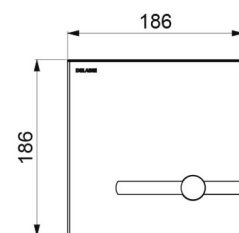

### TEMPOMATIC bedieningsplaat voor WC - Ref. 464006

Stroomtoevoer	6 V batterijen
Aansluiting	F3/4"
Technologie	Elektronisch en zelfsluitend
Lengte	186 mm
Breedte	186 mm
Afwerking	Mat gepolijst rvs
Standaarden	 