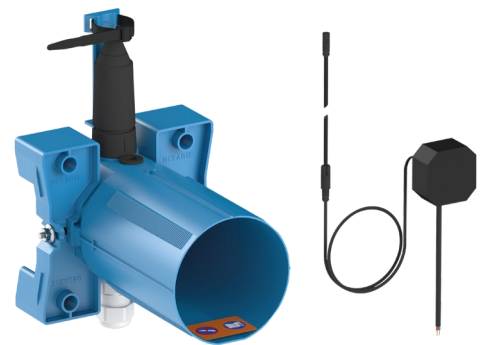

Waterdichte inbouwdoos voor TEMPOMATIC 4 urinoir

Ref. 430SBOX

Voor elektronische urinoirkranen

Adviesprijs excl. BTW Benelux 2024 : € 166,00

BESCHRIJVING

Waterdichte inbouwdoos voor TEMPOMATIC 4 urinoir - Ref. 430SBOX

Waterdichte inbouwdoos voor elektronische urinoirkraan, set 1/2: Stroomtoevoer op netspanning 230/6 V (snoer en transformator meegeleverd).

Kraag met dichtingsring.

Hydraulische aansluiting langs de buitenkant en onderhoud langs de voorkant. Moduleerbare installatie (rails, volle muur, paneel).

Geschikt voor muren van 10 tot 120 mm (rekening houdend met de minimum inbouwdiepte van 83 mm).

Aansluitbaar op standaard toevoerleidingen of "pijp in pijp".

Geconfigureerde kranen voor spoelingen van het net zonder gevoelig onderdeel, en verbindingstukken.

Aansluiting met dichtingsring Ø 35 (voor standaard urinoirs) of met messing aansluiting 1/2" (voor urinoirs met toevoer via flexibel).

Te combineren met de spoelpijpen referenties 752430 of 757430.

30 jaar garantie.