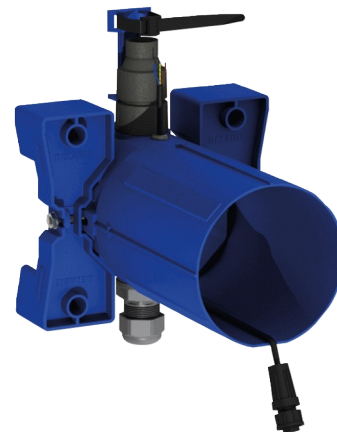

Waterdichte inbouwdoos voor TEMPOMATIC 4 urinoir

Ref. 430SBOX

Voor elektronische urinoirkranen

Adviesprijs excl. BTW Benelux 2024 : € 166,00

BESCHRIJVING

Waterdichte inbouwdoos voor TEMPOMATIC 4 urinoir - Ref. 430SBOX

Waterdichte inbouwdoos voor elektronische urinoirkraan, set 1/2: Stroomtoevoer op netspanning 230/6 V (snoer en transformator meegeleverd).

Kraag met dichtingsring.

Hydraulische aansluiting langs de buitenkant en onderhoud langs de voorkant. Moduleerbare installatie (rails, volle muur, paneel).

Geschikt voor muren van 10 tot 120 mm (rekening houdend met de minimum inbouwdiepte van 83 mm).

Aansluitbaar op standaard toevoerleidingen of "pijp in pijp".

Geconfigureerde kranen voor spoelingen van het net zonder gevoelig onderdeel, en verbindingstukken.

Aansluiting met dichtingsring Ø 35 (voor standaard urinoirs) of met messing aansluiting 1/2" (voor urinoirs met toevoer via flexibel).

Te combineren met de spoelpijpen referenties 752430 of 757430.

30 jaar garantie.