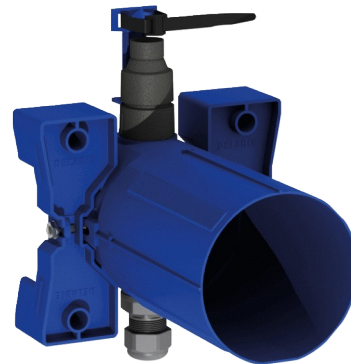

# Waterdichte inbouwdoos voor TEMPOMATIC 4 urinoir

Ref. 430PBOX

Voor elektronische urinoirkranen

Adviesprijs excl. BTW Benelux 2024 : € 144,00

## BESCHRIJVING

Waterdichte inbouwdoos voor TEMPOMATIC 4 urinoir - Ref. 430PBOX

Waterdichte inbouwdoos voor elektronische urinoirkraan, set 1/2: Stroomtoevoer via CR123 Lithium 6 V batterijen.

Kraag met dichtingsring.

Hydraulische aansluiting langs de buitenkant en onderhoud langs de voorkant. Moduleerbare installatie (rails, volle muur, paneel).

Geschikt voor muren van 10 tot 120 mm (rekening houdend met de minimum inbouwdiepte van 83 mm).

Aansluitbaar op standaard toevoerleidingen of "pijp in pijp".

Geconfigureerde kranen voor spoelingen van het net zonder gevoelig onderdeel, en verbindingstukken.

Aansluiting met dichtingsring Ø 35 (voor standaard urinoirs) of met messing aansluiting 1/2" (voor urinoirs met toevoer via flexibel).