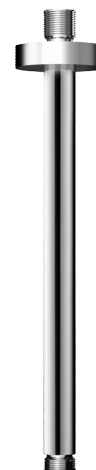

Douchearm

Ref. 710050

Verticaal 1/2"

Adviesprijs excl. BTW Benelux 2024 : € 32,00

BESCHRIJVING

Douchearm - Ref. 710050

Verticale douchearm.

Maakt de installatie van een douchekop plafondmodel mogelijk.
Wordt gecombineerd met de RAINY douchekop (ref. 708040)

VOORDELEN

Gemakkelijke installatie

TECHNISCHE EIGENSCHAPPEN

Douchearm - Ref. 710050

Aansluiting	1/2"
Lengte	310 mm
Diameter	Ø 22
Afwerking	Verchroomd metaal