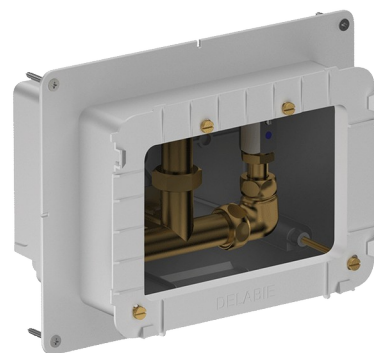

Waterdichte inbouwdoos voor SECURITHERM douche

Ref. 792BOX

Waterdicht, set 1/2

Adviesprijs excl. BTW Benelux 2025 : € 277,00

BESCHRIJVING

Waterdichte inbouwdoos voor SECURITHERM douche - Ref. 792BOX

Waterdichte inbouwdoos, set 1/2:

Voor thermostatische douchemengkraan.

Dikte beplating aanpasbaar van 16 tot 30 mm.

30 jaar garantie.

Te bestellen met de bedieningsplaat referentie 792218 of de doucheset 792219.

VOORDELEN

Installatie ingebouwd in de muur

Mechanisme getest op meer dan 500.000 handelingen

100 % waterdichte inbouwdoos

TECHNISCHE EIGENSCHAPPEN

Waterdichte inbouwdoos voor SECURITHERM douche - Ref. 792BOX

Aansluiting	1/2"
Technologie	Elektronisch en zelfsluitend
Hoogte	140 mm
Diepte	130 mm
Lengte	260 mm
Breedte	200 mm
Standaarden	ACS  
Waarborg	