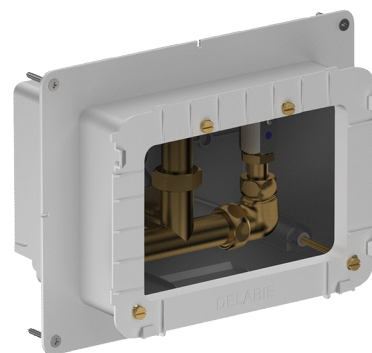

# Waterdichte inbouwdoos voor SECURITHERM douche

Ref. 792BOX

Waterdicht, set 1/2

Adviesprijs excl. BTW Benelux 2024 : € 269,00

## BESCHRIJVING

Waterdichte inbouwdoos voor SECURITHERM douche - Ref. 792BOX

Waterdichte inbouwdoos, set 1/2:

Voor thermostatische douchemengkraan.

Dikte beplating aanpasbaar van 16 tot 30 mm.

30 jaar garantie.

## VOORDELEN

Installatie ingebouwd in de muur

Mechanisme getest op meer dan 500.000 handelingen

100 % waterdichte inbouwdoos

## TECHNISCHE EIGENSCHAPPEN

Waterdichte inbouwdoos voor SECURITHERM douche - Ref. 792BOX

Aansluiting	1/2"
Technologie	Elektronisch en zelfsluitend
Hoogte	140 mm
Diepte	130 mm
Lengte	260 mm
Breedte	200 mm
Standaarden	ACS   
Waarborg	