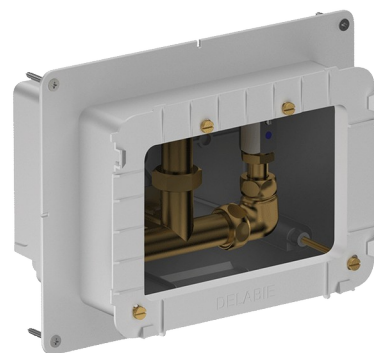

Waterdichte inbouwdoos voor SECURITHERM douche

Ref. 792BOX

Waterdicht, set 1/2

Adviesprijs excl. BTW Benelux 2025 : € 277,00

BESCHRIJVING

Waterdichte inbouwdoos voor SECURITHERM douche - Ref. 792BOX

Waterdichte inbouwdoos, set 1/2:

Voor thermostatische douchemengkraan.

Dikte beplating aanpasbaar van 16 tot 30 mm.

30 jaar garantie.

Te bestellen met de bedieningsplaten referenties 792452, 792459, 792218 of 792219.

VOORDELEN

Installatie ingebouwd in de muur

Mechanisme getest op meer dan 500.000 handelingen

100 % waterdichte inbouwdoos

TECHNISCHE EIGENSCHAPPEN

Waterdichte inbouwdoos voor SECURITHERM douche - Ref. 792BOX

Aansluiting	1/2"
Technologie	Elektronisch en zelfsluitend
Hoogte	140 mm
Diepte	130 mm
Lengte	260 mm
Breedte	200 mm
Standaarden	ACS  
Waarborg	