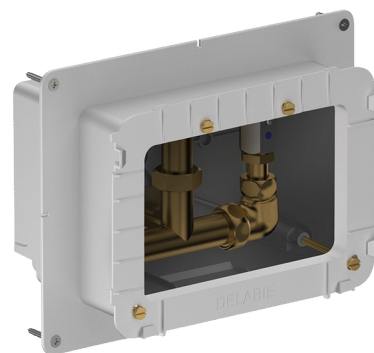

Waterdichte inbouwdoos voor SECURITHERM douche

Ref. 792BOX

Waterdicht, set 1/2

Adviesprijs excl. BTW Benelux 2024 : € 269,00

BESCHRIJVING

Waterdichte inbouwdoos voor SECURITHERM douche - Ref. 792BOX

Waterdichte inbouwdoos, set 1/2:

Voor thermostatische douchemengkraan.

Dikte beplating aanpasbaar van 16 tot 30 mm.

30 jaar garantie.

Te bestellen met de bedieningsplaten referenties 792452, 792459, 792218 of 792219.

VOORDELEN

Installatie ingebouwd in de muur

Mechanisme getest op meer dan 500.000 handelingen

100 % waterdichte inbouwdoos

TECHNISCHE EIGENSCHAPPEN

Waterdichte inbouwdoos voor SECURITHERM douche - Ref. 792BOX

Aansluiting	1/2"
Technologie	Elektronisch en zelfsluitend
Hoogte	140 mm
Diepte	130 mm
Lengte	260 mm
Breedte	200 mm
Standaarden	ACS  
Waarborg	