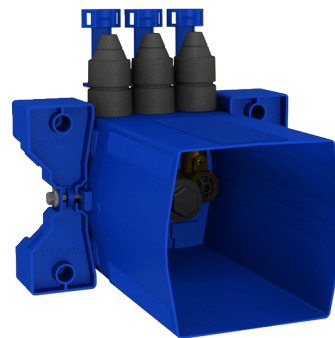

## BESCHRIJVING

Waterdichte inbouwdoos voor TEMPOMIX 3 douche - Ref. 794BOX1

Waterdichte inbouwdoos voor TEMPOMIX 3 douche, set 1/2:

Kraag met dichtingsring.

Hydraulische aansluiting langs de buitenkant en onderhoud langs de voorkant.

Toevoer langs boven.

Moduleerbare installatie (rails, volle muur, paneel).

Geschikt voor muren van 10 tot 120 mm

(rekening houdend met de minimum inbouwdiepte van 93 mm).

Aansluitbaar op standaard toevoerleidingen of "pijp in pijp".

Stopkranen en debietregeling, filters, terugslagkleppen en binnenwerk geïntegreerd en toegankelijk langs de voorkant.

TEMPOMIX 3 ééngreepsmengkraan F1/2".

Levering in 2 sets: veilige spoeling van het waternet, zonder gevoelige onderdelen.

## TECHNISCHE EIGENSCHAPPEN

Waterdichte inbouwdoos voor TEMPOMIX 3 douche - Ref. 794BOX1

Aansluiting	1/2"
Technologie	Zelfsluitend
Hoogte	150 mm
Diepte	93 - 190 mm
Breedte	225 mm
Debiet	6 l/min
Standaarden	
Waarborg	