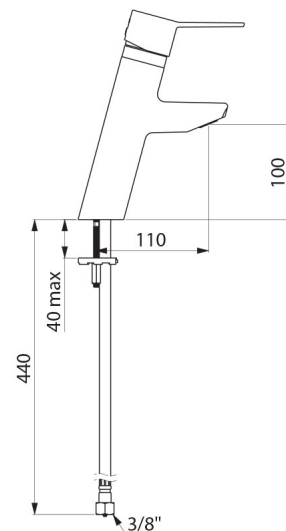

SECURITHERM EP BIOSAFE wastafelmengkraan met drukcompensatie

Ref. 2921TEP

Mechanische ééngatsmengkraan H.100 L.110

Adviesprijs excl. BTW Benelux 2024 : € 315,00

BESCHRIJVING

SECURITHERM EP BIOSAFE wastafelmengkraan met drukcompensatie - Ref. 2921TEP

Mechanische wastafelmengkraan met drukcompensatie, op blad. Ééngatsmengkraan met uitloop H.100 L.110, uitgerust met een hygiënische BIOSAFE uitgang.

Uitloop geschikt voor het plaatsen van een BIOFIL eindfilter. Keramisch binnenwerk Ø 35 met drukcompensatie en vooraf ingestelde temperatuurbegrenzing.

Totale anti-verbrandingsveiligheid: beperkt WW debiet bij onderbreking KW (en omgekeerd).

Constante temperatuur, ongeacht druk- en debietschommelingen in het net. Uitloop met buisje met gladde binnenkant en beperkte hoeveelheid water.

De snelheid van het water in deze smalle buisjes beperkt bacterievorming. Een thermische spoeling is eenvoudig uit te voeren zonder demonteren van de greep of afsluiten van de koud watertoevoer.

Lichaam met zeer beperkte hoeveelheid stilstaand water (beperkt bacterievorming).

Debiet ingesteld op 5 l/min.

Bediening met volle greep.

Mengkraan zonder trekplug en afvoer.

Geleverd met draaiende PEX flexibels F3/8" met filters en terugslagkleppen.

Verstevigde bevestiging met 2 rvs staafjes.

SECURITHERM mechanische mengkraan met drukcompensatie uitermate geschikt voor zorginstellingen, ziekenhuizen en klinieken.

Geschikt voor personen met beperkte mobiliteit.

Mengkraan met 30 jaar garantie.

TECHNISCHE EIGENSCHAPPEN

SECURITHERM EP BIOSAFE wastafelmengkraan met drukcompensatie - Ref. 2921TEP