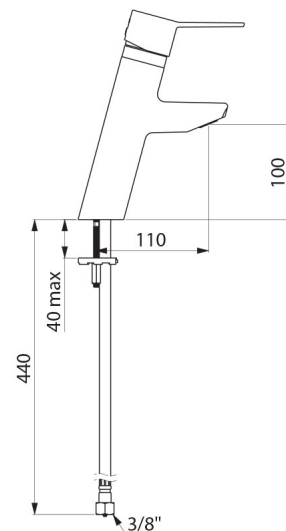

SECURITHERM EP BIOSAFE wastafelmengkraan met drukcompensatie

Ref. 2921TEP

Mechanische ééngatsmengkraan H.100 L.110

Adviesprijs excl. BTW Benelux 2025 : € 325,00

BESCHRIJVING

SECURITHERM EP BIOSAFE wastafelmengkraan met drukcompensatie -
Ref. 2921TEP

Mechanische wastafelmengkraan met drukcompensatie, op blad.
Ééngatsmengkraan met uitloop H.100 L.110, uitgerust met een hygiënische BIOSAFE uitgang.

Uitloop geschikt voor het plaatsen van een BIOFIL eindfilter.
Keramisch binnenwerk Ø 35 met drukcompensatie en vooraf ingestelde temperatuurbegrenzing.

Totale anti-verbrandingsveiligheid: beperkt WW debiet bij onderbreking KW (en omgekeerd).

Constante temperatuur, ongeacht druk- en debietschommelingen in het net.
Uitloop met buisje met gladde binnenkant en beperkte hoeveelheid water.

De snelheid van het water in deze smalle buisjes beperkt bacterievorming.
Een thermische spoeling is eenvoudig uit te voeren zonder demonteren van de greep of afsluiten van de koud watertoevoer.

Lichaam met zeer beperkte hoeveelheid stilstaand water (beperkt bacterievorming).

Debiet ingesteld op 5 l/min.

Bediening met volle greep.

Mengkraan zonder trekplug en afvoer.

Geleverd met draaiende PEX flexibels F3/8" met filters en terugslagkleppen.

Verstevigde bevestiging met 2 rvs staafjes.

SECURITHERM mechanische mengkraan met drukcompensatie uitermate geschikt voor zorginstellingen, ziekenhuizen en klinieken.

Geschikt voor personen met beperkte mobiliteit.

Mengkraan met 30 jaar garantie.

TECHNISCHE EIGENSCHAPPEN

SECURITHERM EP BIOSAFE wastafelmengkraan met drukcompensatie -
Ref. 2921TEP